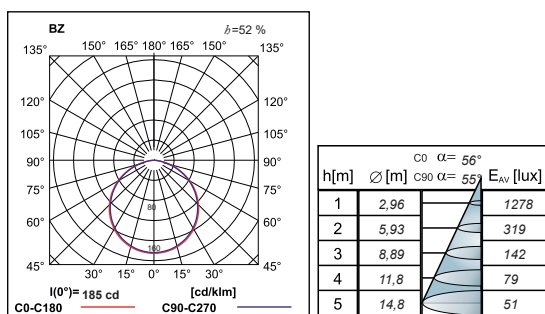

ARTSHAPE THREE LED

ARTSHAPE THREE LED LARGE EDGE 12000LM PLX 840 Z-1,5M

Wymiary/Dimensions/Размеры

TYP	A (mm)	B (mm)	C (mm)	R1 (mm)	R2 (mm)	R3 (mm)	R4 (mm)
SMALL EDGE	630	575	80	110	30	4960	5040
SMALL FULL	630	575	-	110	-	4960	-
MEDIUM EDGE	900	809	80	110	30	8000	8080
MEDIUM FULL	900	809	-	110	-	8000	-
LARGE EDGE	1170	1043	80	110	30	17000	17080
LARGE FULL	1170	1043	-	110	-	17000	-