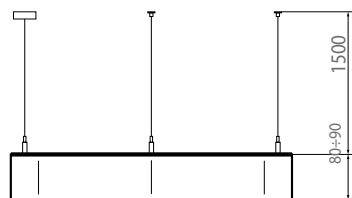

ARTSHAPE THREE LED

ARTSHAPE THREE LED LARGE EDGE 12000LM PLX 840 Z-1,5M

Wymiary/Dimensions/Размеры

TYP	A (mm)	B (mm)	C (mm)	R1 (mm)	R2 (mm)	R3 (mm)	R4 (mm)
SMALL EDGE	630	575	80	110	30	4960	5040
SMALL FULL	630	575	-	110	-	4960	-
MEDIUM EDGE	900	809	80	110	30	8000	8080
MEDIUM FULL	900	809	-	110	-	8000	-
LARGE EDGE	1170	1043	80	110	30	17000	17080
LARGE FULL	1170	1043	-	110	-	17000	-