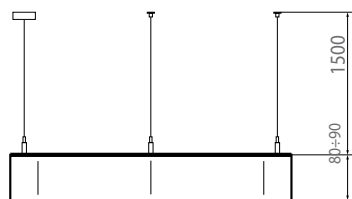

Klasa ryzyka fotobiologicznego: RG0
LEDs photobiological safety class: RG0
фотобиологического риска: группа 0

wersja PE / PE version (IP20)

wersja PU / PU version (IP40)

ARTSHAPE THREE LED UP&DOWN

Wymiary/Dimensions/Размеры

TYP	A (mm)	B (mm)	C (mm)	R1 (mm)	R2 (mm)	R3 (mm)	R4 (mm)
SMALL EDGE	630	575	80	110	30	4960	5040
SMALL FULL	630	575	-	110	-	4960	-
MEDIUM EDGE	900	809	80	110	30	8000	8080
MEDIUM FULL	900	809	-	110	-	8000	-
LARGE EDGE	1170	1043	80	110	30	17000	17080
LARGE FULL	1170	1043	-	110	-	17000	-