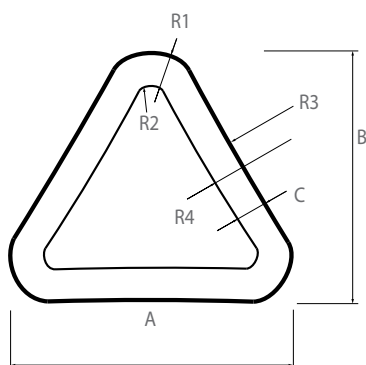

Klasa ryzyka fotobiologicznego: RG0
LEDs photobiological safety class: RG0
фотобиологического риска: группа 0

wersja PE / PE version (IP20)

wersja PU / PU version (IP40)

ARTSHAPE THREE LED UP&DOWN

Wymiary/Dimensions/Размеры

TYP	A (mm)	B (mm)	C (mm)	R1 (mm)	R2 (mm)	R3 (mm)	R4 (mm)
SMALL EDGE	630	575	80	110	30	4960	5040
SMALL FULL	630	575	-	110	-	4960	-
MEDIUM EDGE	900	809	80	110	30	8000	8080
MEDIUM FULL	900	809	-	110	-	8000	-
LARGE EDGE	1170	1043	80	110	30	17000	17080
LARGE FULL	1170	1043	-	110	-	17000	-