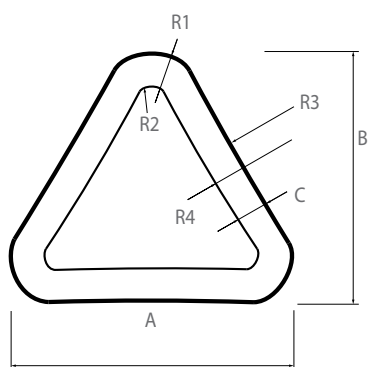

ARTSHAPE THREE LED

ARTSHAPE THREE LED LARGE EDGE 12000LM PLX 840 Z-1,5M

Wymiary/Dimensions/Размеры

TYP	A (mm)	B (mm)	C (mm)	R1 (mm)	R2 (mm)	R3 (mm)	R4 (mm)
SMALL EDGE	630	575	80	110	30	4960	5040
SMALL FULL	630	575	-	110	-	4960	-
MEDIUM EDGE	900	809	80	110	30	8000	8080
MEDIUM FULL	900	809	-	110	-	8000	-
LARGE EDGE	1170	1043	80	110	30	17000	17080
LARGE FULL	1170	1043	-	110	-	17000	-